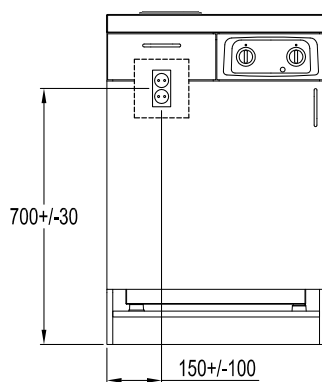

Produkt nr	Modell	Dörrens hängning
900162290	EC600R	Höger
900162291	EC600L	Vänster

Överskåp från Ballinglöv

Produkt nr	Modell	Mått
MIK67	Microskåp	598x700, djup 312
K6	Hyllskåp	598x700, djup 312

Handtag i matt kromat stål

Mått och vikt

Bredd (mm)	600
Höjd (mm)	903
Djup (mm)	600
Vikt (kg)	56

Placering av eluttaget på vägg bakom kök

Läge för golvavlopp \varnothing 50