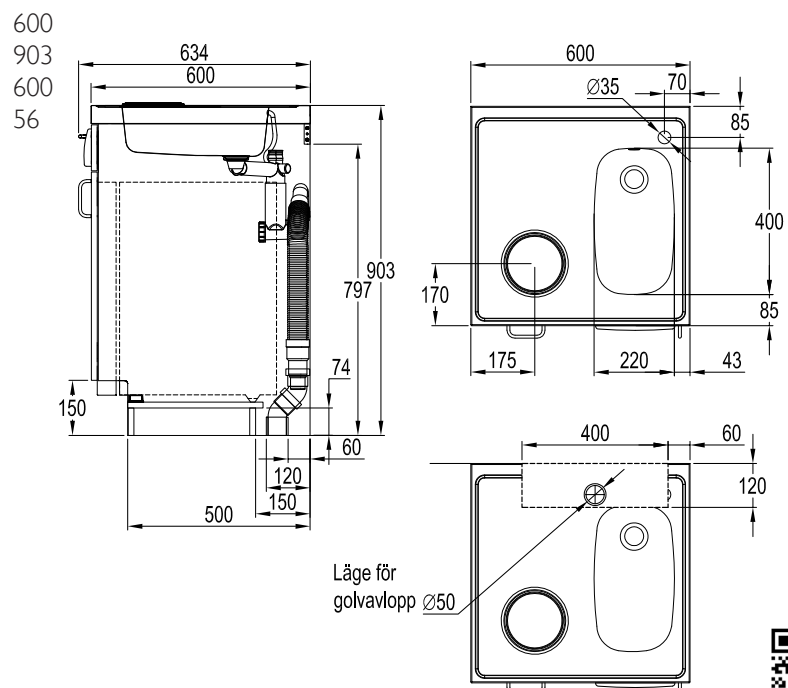

Produkt nr	Modell	Dörrens hängning
900162290	EC600R	Höger
900162291	EC600L	Vänster

Överskåp från Ballinglöv

Produkt nr	Modell	Mått
MIK67	Microskåp	598x700, djup 312
K6	Hyllskåp	598x700, djup 312

Handtag i matt kromat stål

Installation och placering

Köket kan placeras fristående eller skjutas in i nisch. Vattenlås medföljer köket men ej diskbänksblandare. Diskbänksbeslag i rostfritt. Dolda självstängande och justerbara gångjärn som medger en öppningsvinkel av 130°, dessutom tillåter gångjärnens utformning monteringen tätt mot sidovägg.

Diskbänksblandaren (enhålsblandare) kan antingen sättas i väggen bakom eller företrädesvis i det förborrade hålet \varnothing 35 bakom diskhon.

Trinetten levereras med vattenlås för anslutning till avlopp.

Mått och vikt

Bredd (mm)	600
Höjd (mm)	903
Djup (mm)	600
Vikt (kg)	56

Placering av eluttaget på vägg bakom kök

Läge för golvavlopp \varnothing 50